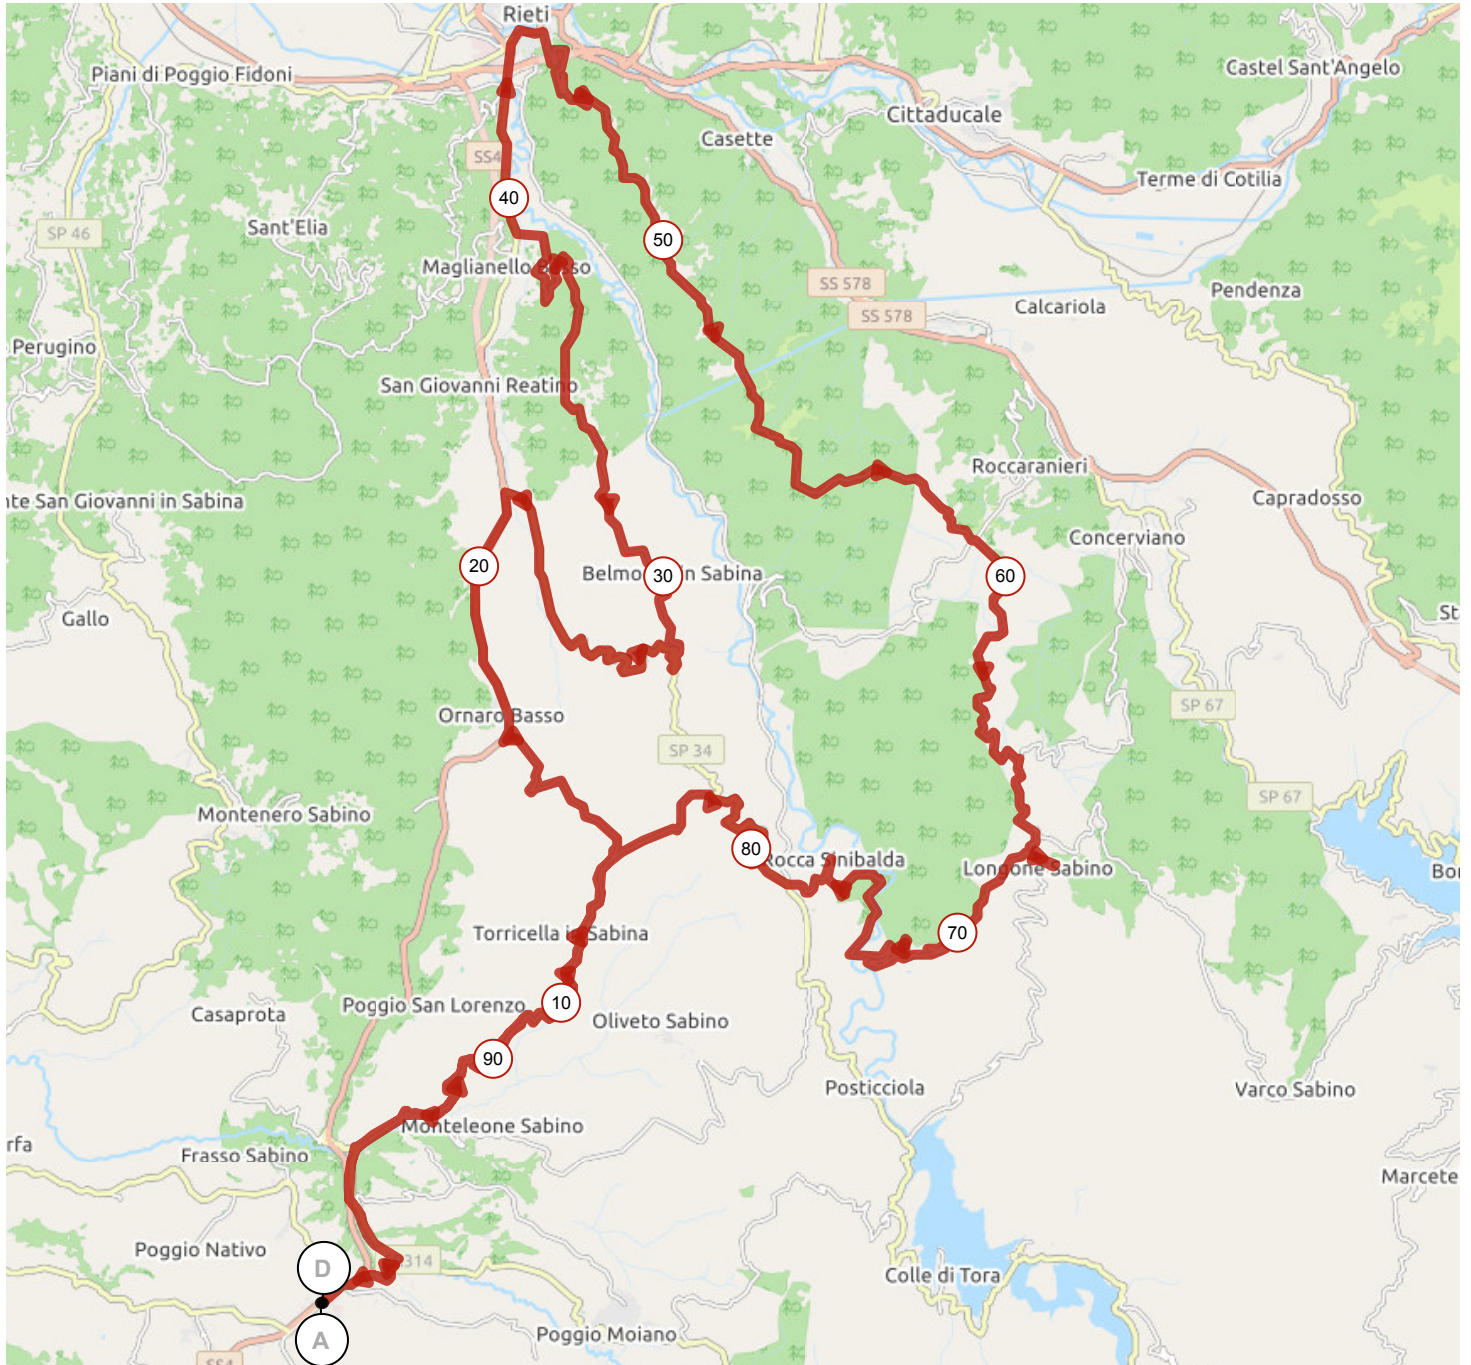

# # 12505256 | Ciclismo - Strada | TBL21 - Alta Sabina (lungo)

Massacci-Scalette-Montecalvo di Sotto -> Massacci-Scalette-Montecalvo di Sotto

101.096 km  $\uparrow$  1831 m  $\downarrow$  1831 m  $\blacktriangle$  279 m  $\blacktriangle$  899 m

<5% <7% <10% <15% >15%

279m 899m 1831m 1831m

3 km

# 12505264 | Ciclismo - Strada | TBL21 - Alta Sabina (medio)

Massacci-Scalette-Montecalvo di Sotto -> Massacci-Scalette-Montecalvo di Sotto

198.131 km 1823 m 1823 m 282 m 828 m

<5% <7% <10% <15% >15%

282m 828m 1823m 1823m

# 12505253 | Ciclismo - Strada | TBL21 - Alta Sabina (corto)

Massacci-Scalette-Montecalvo di Sotto -> Massacci-Scalette-Montecalvo di Sotto

84.359 km  $\uparrow$  1443 m  $\downarrow$  1443 m  $\blacktriangle$  282 m  $\blacktriangle$  828 m