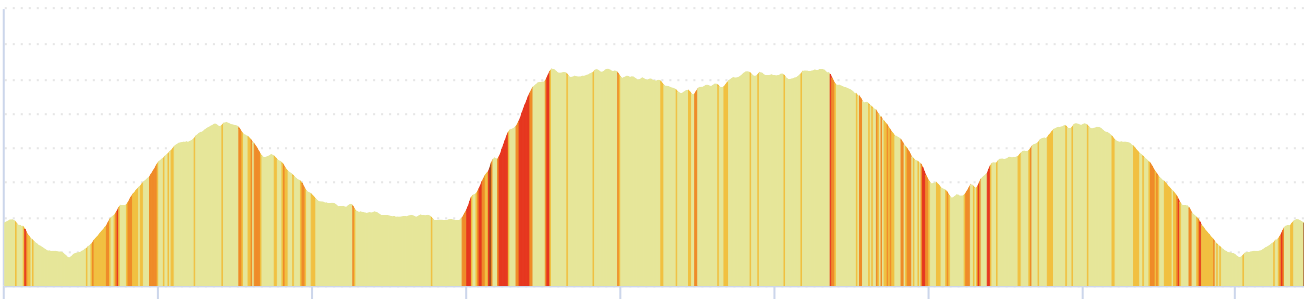

# 12505253 | Ciclismo - Strada | TBL21 - Alta Sabina (corto)

Massacci-Scalette-Montecalvo di Sotto -> Massacci-Scalette-Montecalvo di Sotto

84.359 km  $\uparrow$  1443 m  $\downarrow$  1443 m  $\blacktriangle$  282 m  $\blacktriangle$  828 m

<5% <7% <10% <15% >15%

282m 828m 1443m 1443m

3 km