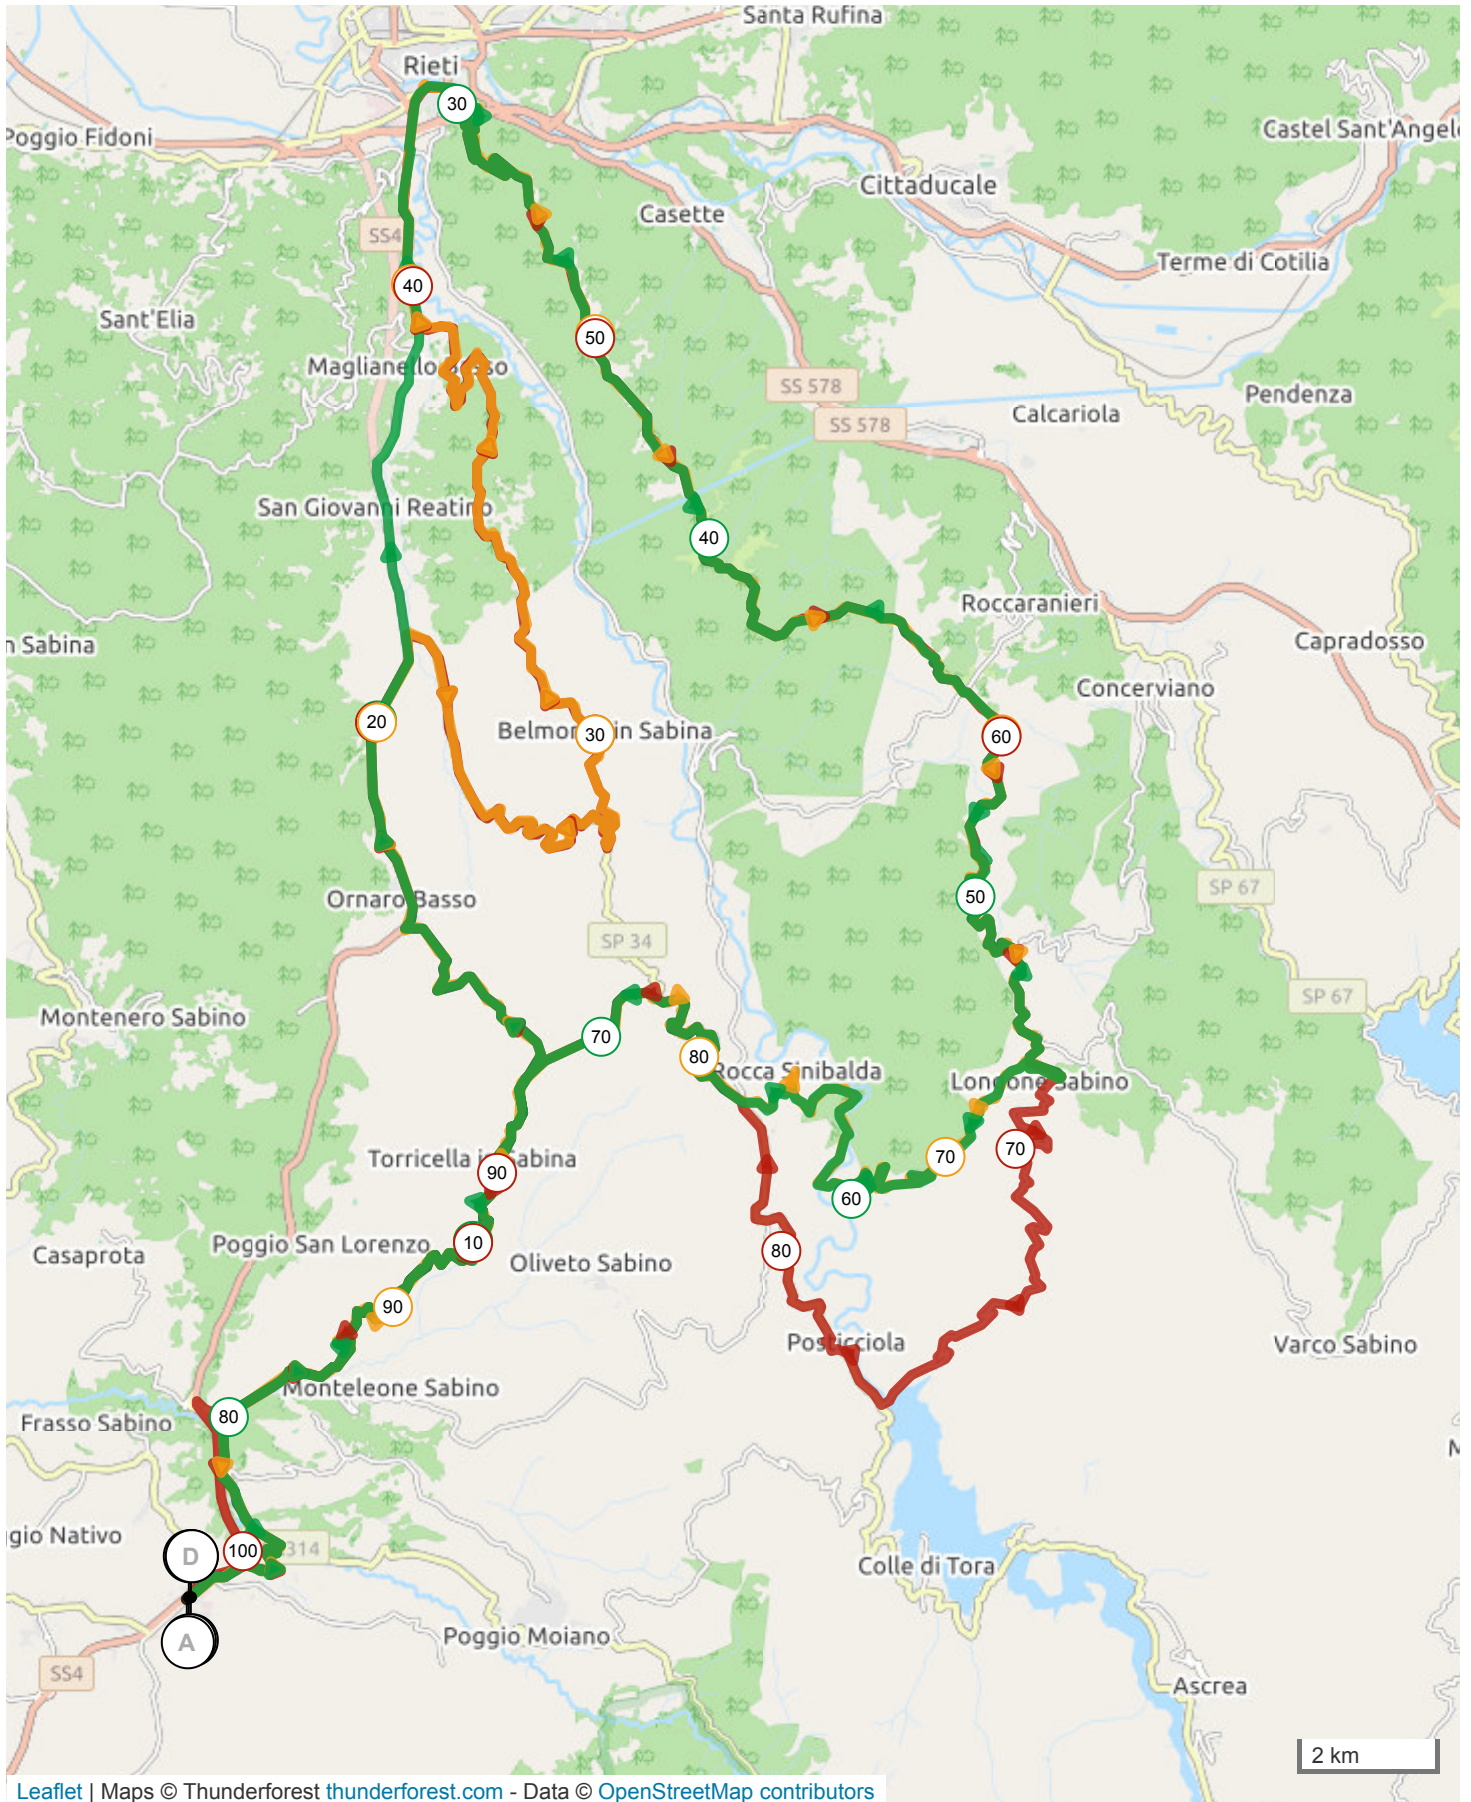

# 12505264 | Ciclismo - Strada | TBL21 - Alta Sabina (medio)

Massacci-Scalette-Montecalvo di Sotto -> Massacci-Scalette-Montecalvo di Sotto

198.131 km 1823 m 1823 m 282 m 828 m

# # 12505256 | Ciclismo - Strada | TBL21 - Alta Sabina (lungo)

Massacci-Scalette-Montecalvo di Sotto -> Massacci-Scalette-Montecalvo di Sotto

101.096 km  $\uparrow$  1831 m  $\downarrow$  1831 m  $\blacktriangle$  279 m  $\blacktriangle$  899 m

# 12505264 | Ciclismo - Strada | TBL21 - Alta Sabina (medio)

Massacci-Scalette-Montecalvo di Sotto -> Massacci-Scalette-Montecalvo di Sotto

198.131 km 1823 m 1823 m 282 m 828 m

<5% <7% <10% <15% >15%

282m 828m 1823m 1823m

# 12505253 | Ciclismo - Strada | TBL21 - Alta Sabina (corto)

Massacci-Scalette-Montecalvo di Sotto -> Massacci-Scalette-Montecalvo di Sotto

84.359 km  $\uparrow$  1443 m  $\downarrow$  1443 m  $\blacktriangle$  282 m  $\blacktriangle$  828 m