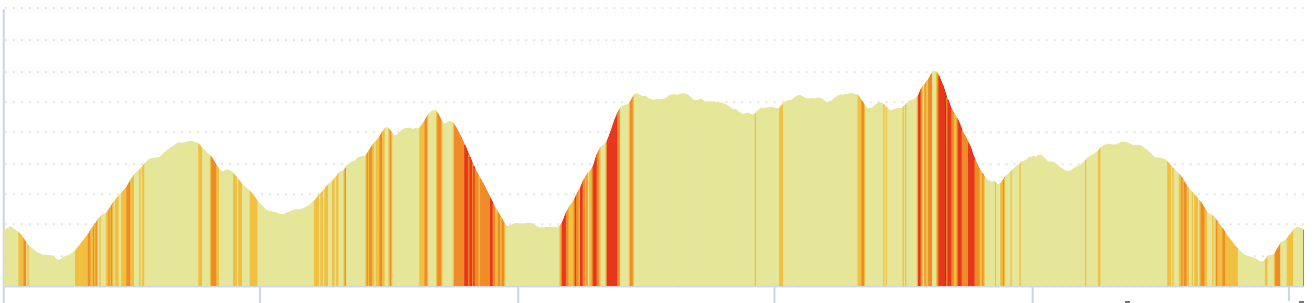

<5% <7% <10% <15% >15%

279m 899m 1831m 1831m