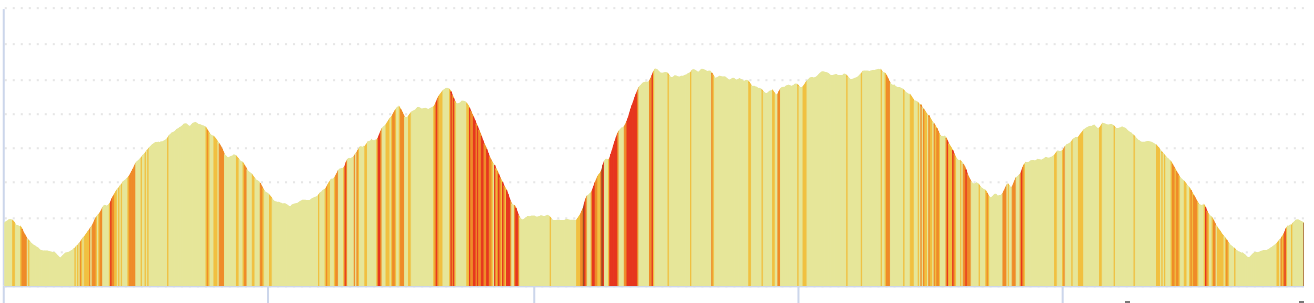

# # 12505256 | Ciclismo - Strada | TBL21 - Alta Sabina (lungo)

Massacci-Scalette-Montecalvo di Sotto -> Massacci-Scalette-Montecalvo di Sotto

101.096 km  $\uparrow$  1831 m  $\downarrow$  1831 m  $\blacktriangle$  279 m  $\blacktriangle$  899 m

<5% <7% <10% <15% >15%

279m 899m 1831m 1831m

3 km

# 12505264 | Ciclismo - Strada | TBL21 - Alta Sabina (medio)

Massacci-Scalette-Montecalvo di Sotto -> Massacci-Scalette-Montecalvo di Sotto

198.131 km 1823 m 1823 m 282 m 828 m

<5% <7% <10% <15% >15%

282m 828m 1823m 1823m

# 12505253 | Ciclismo - Strada | TBL21 - Alta Sabina (corto)

Massacci-Scalette-Montecalvo di Sotto -> Massacci-Scalette-Montecalvo di Sotto

84.359 km  $\uparrow$  1443 m  $\downarrow$  1443 m  $\blacktriangle$  282 m  $\blacktriangle$  828 m