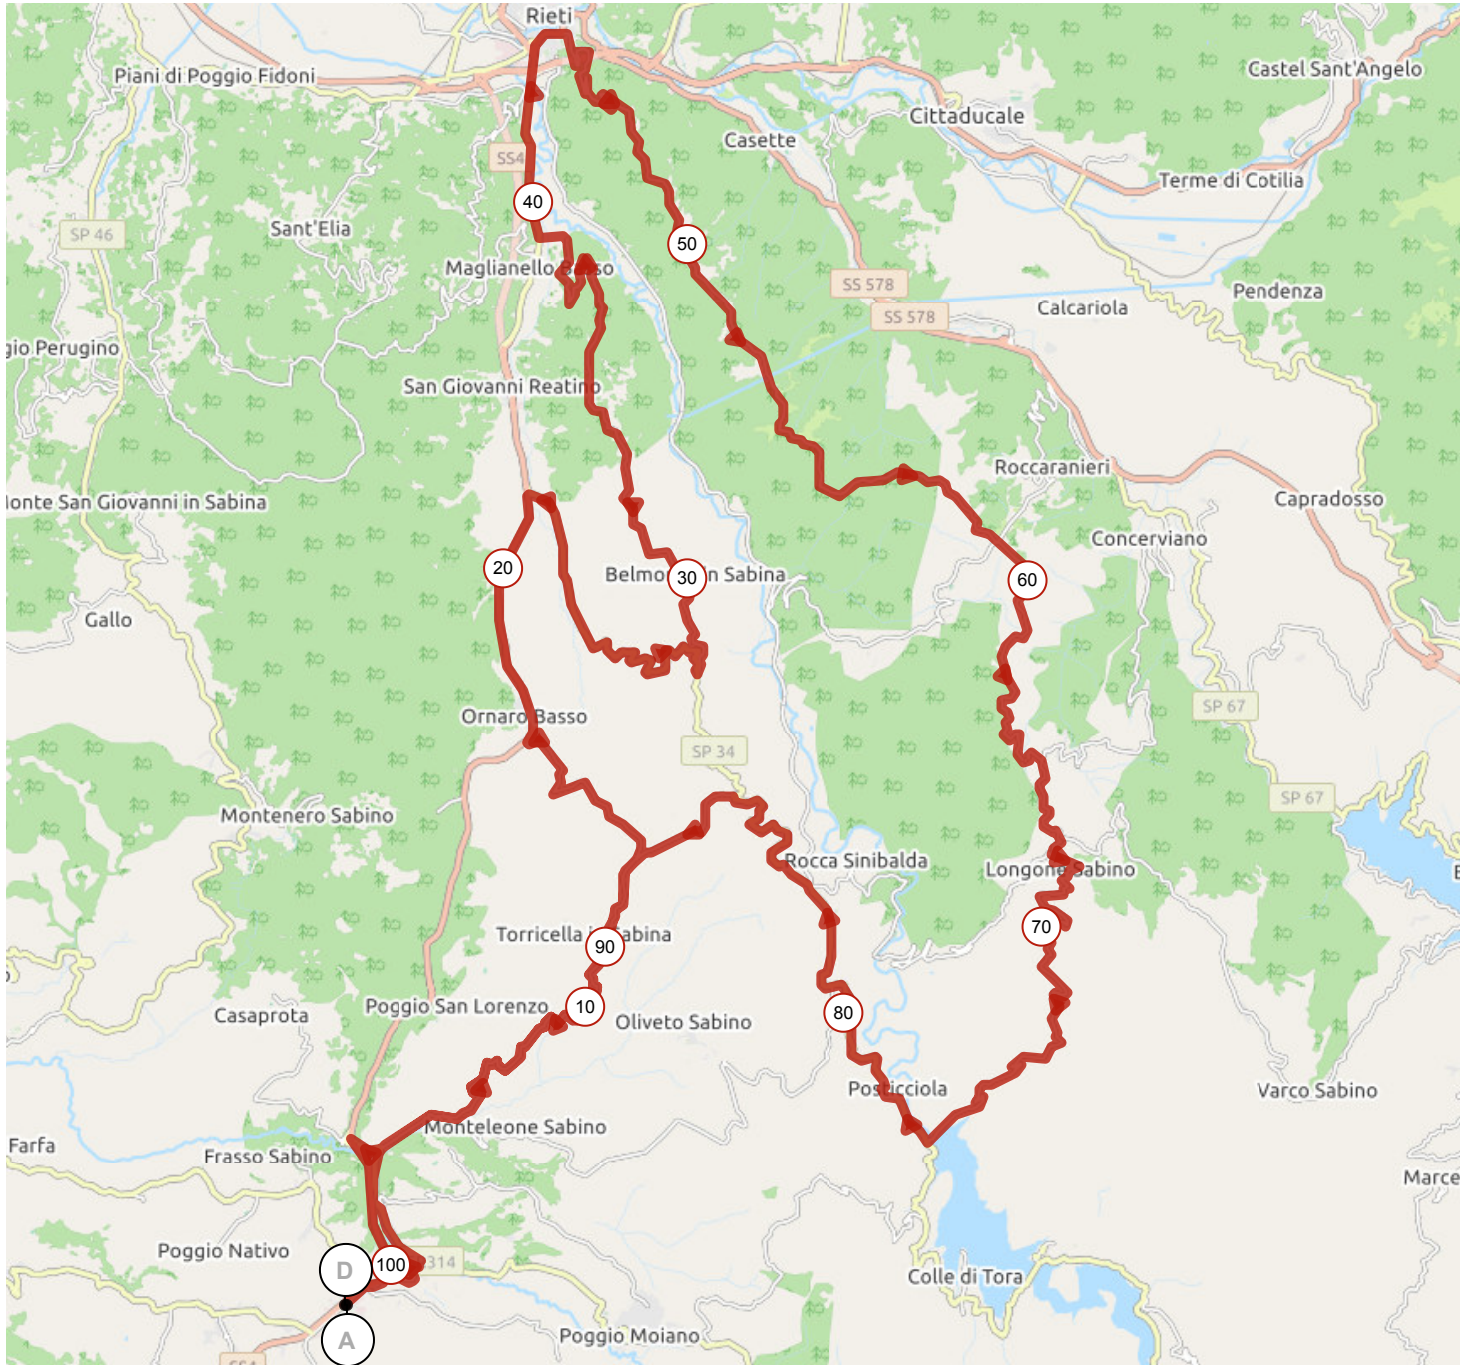

# 12505264 | Ciclismo - Strada | TBL21 - Alta Sabina (medio)

Massacci-Scalette-Montecalvo di Sotto -> Massacci-Scalette-Montecalvo di Sotto

198.131 km 1823 m 1823 m 282 m 828 m

# # 12505256 | Ciclismo - Strada | TBL21 - Alta Sabina (lungo)

Massacci-Scalette-Montecalvo di Sotto -> Massacci-Scalette-Montecalvo di Sotto

101.096 km  $\uparrow$  1831 m  $\downarrow$  1831 m  $\blacktriangle$  279 m  $\blacktriangle$  899 m

# 12505264 | Ciclismo - Strada | TBL21 - Alta Sabina (medio)

Massacci-Scalette-Montecalvo di Sotto -> Massacci-Scalette-Montecalvo di Sotto

198.131 km 1823 m 1823 m 282 m 828 m

<5% <7% <10% <15% >15%

282m 828m 1823m 1823m

# 12505253 | Ciclismo - Strada | TBL21 - Alta Sabina (corto)

Massacci-Scalette-Montecalvo di Sotto -> Massacci-Scalette-Montecalvo di Sotto

84.359 km  $\uparrow$  1443 m  $\downarrow$  1443 m  $\blacktriangle$  282 m  $\blacktriangle$  828 m